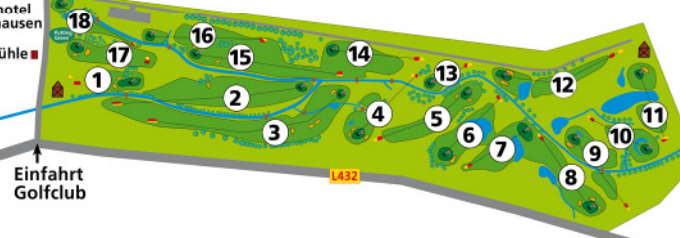

BARON VON MÜNCHHAUSEN 18-LÖCHER GOLFPLATZ

BvM Information

Damen	Herren
Länge: 5.241m	Länge: 5.951m
CR-Wert: 75,4	CR-Wert: 73,5
Slope 132	Slope 135
Par 73	Par 73

LvR Informationen

Damen	Herren
Länge: 2.761m	Länge: 2.813m
CR-Wert: 57,3	CR-Wert: 58
Slope 96	Slope 96
Par 59	Par 59

● = 100 m
○ = 150 m

**HAMELNER
GOLFCLUB** e.V.
Schloss Schwöbber

LUCIA VON REDEN 18-LÖCHER GOLFPLATZ

Königsförde
Hameln

Einfahrt
Golfclub

Gruppenhagen